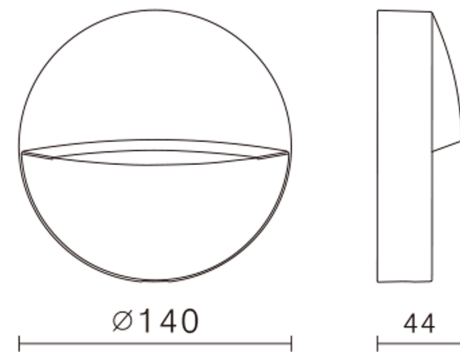

### Product Specifications

<b>SKU</b>	VBLWL-102-4-3K
<b>Luminaire efficacy</b>	66 lm/W
<b>Product Series</b>	VBLWL-102-SERIES
<b>EAN</b>	9340994018508
<b>Wattage</b>	3 W
<b>Lumen output</b>	225 lm
<b>IP rating</b>	65
<b>CRI</b>	80
<b>Beam Angle</b>	100 Degrees
<b>Trim colour</b>	Black
<b>Diameter</b>	140 mm
<b>Width</b>	44 mm
<b>Lifespan</b>	50000 Hours
<b>Warranty</b>	3 Years
<b>Weatherproof</b>	Weatherproof
<b>LED source</b>	OSRAM
<b>Lamp Type</b>	LED
<b>Input voltage</b>	100V - 240V AC
<b>Working temperature</b>	-20°C ~ 40°C

### Dimensional Drawings

*Photometric information available upon request.*