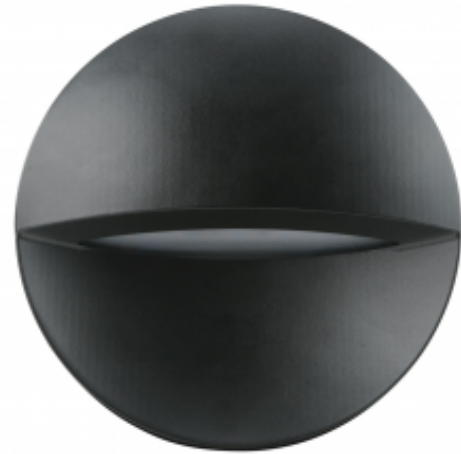

## Vibe LED Round Wall Light Surface Mount 3W Black 3K

### Product Specifications

<b>SKU</b>	VBLWL-102-4-3K
<b>Luminaire efficacy</b>	66 lm/W
<b>Product Series</b>	VBLWL-102-SERIES
<b>EAN</b>	9340994018508
<b>Wattage</b>	3 W
<b>Lumen output</b>	225 lm
<b>IP rating</b>	65
<b>CRI</b>	80
<b>Beam Angle</b>	100 Degrees
<b>Trim colour</b>	Black
<b>Diameter</b>	140 mm
<b>Width</b>	44 mm
<b>Lifespan</b>	50000 Hours
<b>Warranty</b>	3 Years
<b>Weatherproof</b>	Weatherproof
<b>LED source</b>	OSRAM
<b>Lamp Type</b>	LED
<b>Input voltage</b>	100V - 240V AC
<b>Working temperature</b>	-20°C ~ 40°C